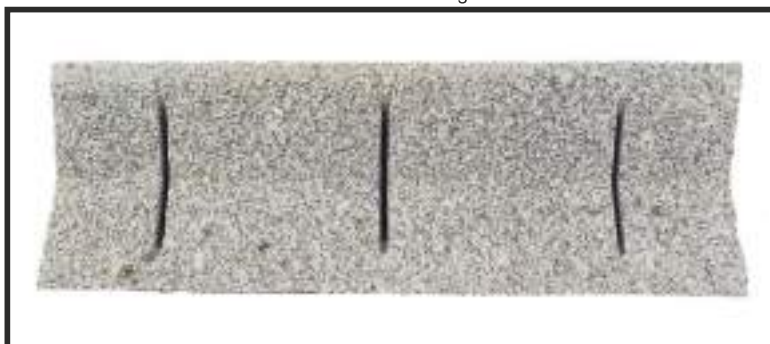

100 x 15 x 6 cm

100 x 20 x 6 cm

Bordure Moleanos Blanc Cassé

Existe aussi en gris

Dimensions en stock :

100 x 15 x 6 cm

100 x 20 x 6 cm

Toutes les mesures sont possibles sur commande.

BORDURES, CANIVEAUX ET REGARDS

Caniveau Bateau Strié

Existe seulement en gris

Dimensions en stock :

50 x 22 x 4 cm

Caniveau Bateau Non Strié

Existe seulement en gris

Dimensions en stock :