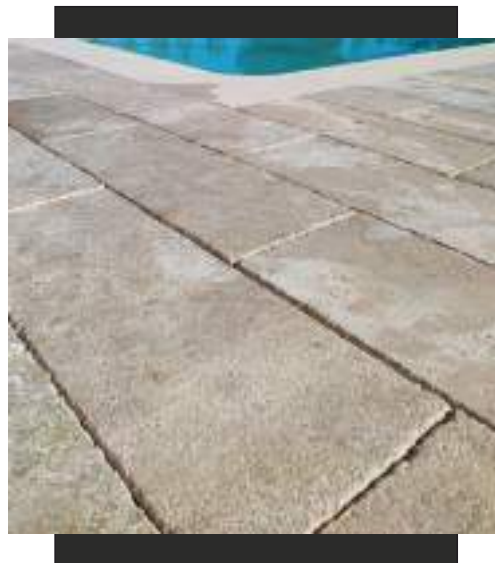

Bastide Antique

Épaisseur minimum possible :
2 cm

Finitions possibles :

- ~ Bouchardée broyée
- ~ Polie
- ~ Bords cassés