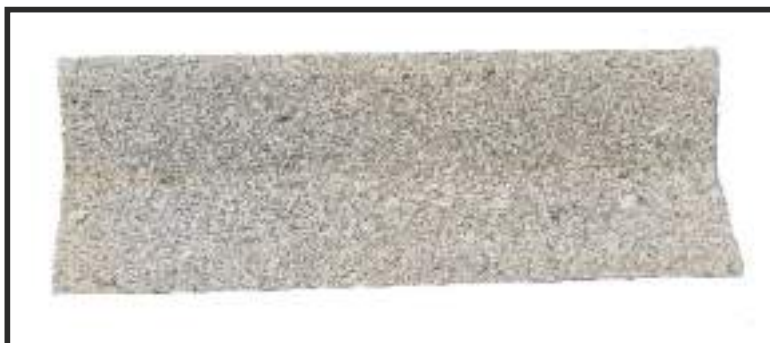

BORDURES, CANIVEAUX ET REGARDS

Caniveau Bateau Strié

Existe seulement en gris

Dimensions en stock :

50 x 22 x 4 cm

Caniveau Bateau Non Strié

Existe seulement en gris

Dimensions en stock :